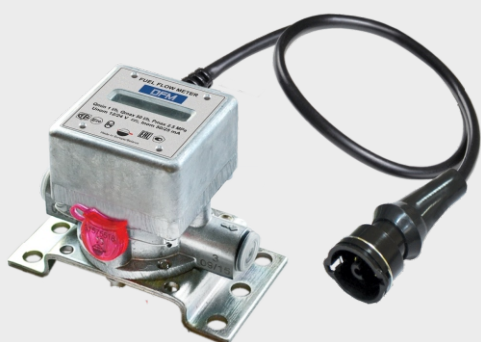

ДЕКЛАРАЦИЯ О СОВМЕСТИМОСТИ

Технотон и Teltonika подтверждают:

расходомер топлива
DFM 485

и

трекеры
FMB125, FMU125, FMC125,
FMM125, FMC640,
FMM640, FMB640, FM6300

совместимы по электрическим характеристикам,